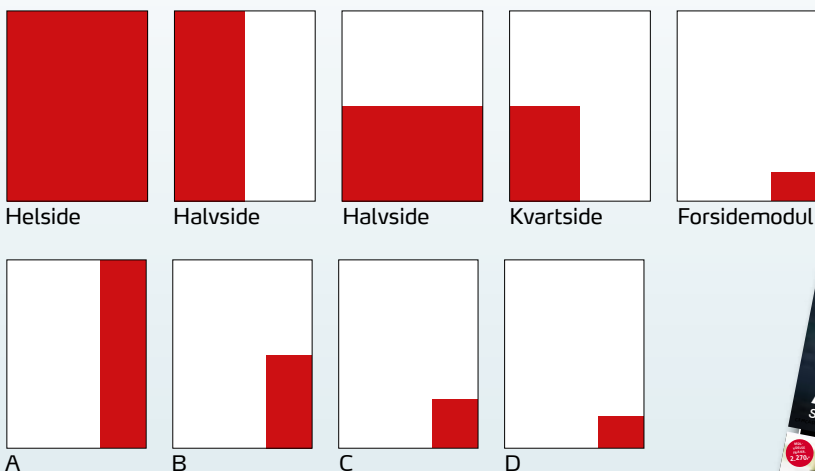

www.aktivpartner.dk

PRISER

Annoncepriser:

Helside: 6 sp x 360 mm

Halvsider: 3 sp x 360 mm / 6 x 180 mm

Kvartside: 3 sp x 180 mm

kr. 8000,-

kr. 4800,-